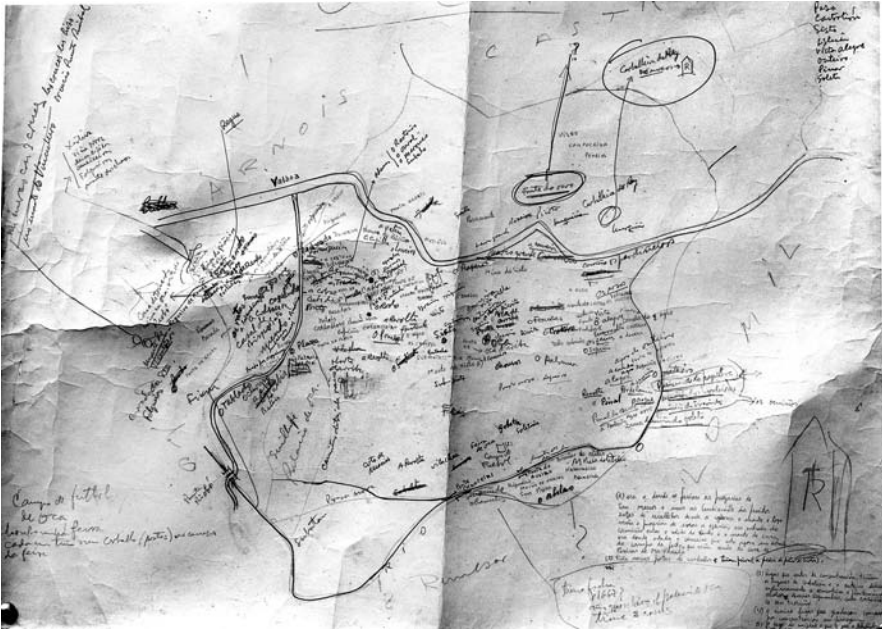

Mapa prinxinal onde Manuel Reimóndez efectuaba o traballo de campo. Parroquia de Oca.

motivo, o director do museo estradense, Juan Andrés Fernández Castro, propúxonos levar a cabo unha transcripción dos datos que figuran nos mapas, que é o traballo que se presenta a continuación.

A transcripción resultou bastante laboriosa e obrigou a realizar varias pasadas sobre os topónimos. Aínda así, en case todas as parroquias ían quedando algunhas dúbidas, que obrigaron a recurrir ós mapas orixinais; estes fóronnos amablemente facilitados para a súa consulta por D. Luis Reimóndez Fernández, fillo do autor. Non se puido atopar, de todos modos, o mapa de Sabucedo, un dos máis ricos², pero tamén este escollo puido ser solventado gracias á colaboración de D. Lino Cabada Castro. Esta consulta revelouse de gran utilidade, se ben convén precisar que os mapas parecían responder a estadios de elaboración diferentes e non sempre se correspondían completamente cos

2 Reimóndez destacaba, precisamente, que era a parroquia da que pensaba ter recollida a totalidade dos topónimos.